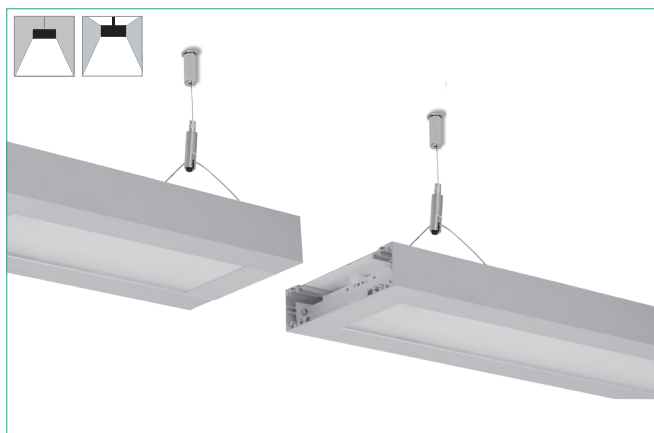

AL 180 - CONTINUOUS

Hliníková propojovací závěsná svítidla
 Aluminum connecting pendant luminaires
 Verbindungspendelleuchten aus Aluminium

230 V 50 Hz	AI	IP40	t _a 25 °C	EVG	EVG DIMM	EMERGENCY	TW	CE	21	Barva - přírodní elox (šedá) Colour - natural (grey) Naturfarbe (grau)	
----------------	-----------	------	-------------------------	-----	----------	-----------	----	----	----	--	--

Elegantní závěsná svítidla, která lze propojovat do souvislých řad, zaujmou svým moderním designem jsou vyrobena z eloxovaného hliníkového profilu.

Vyrábíme ve variantách přímá, nebo přímo/nepřímá.

Při výrobě používáme kvalitní LED komponenty od renomovaných výrobců, jako jsou OSRAM, Samsung a Helvar.

Součástí svítidla je lankový závěs „Y“ délky 1 m. Z příslušenství je možné objednat stropní kalíšek ZL-BOX se svorkovnicí a transparentním kabelem.

Všechna svítidla je možno vyrobit ve stmívatelném provedení, popř. doplnit o nouzový zdroj.

Elegant luminaires which can be connected into continuous rows. It impresses with modern design and is made of anodized aluminium profile.

To reduce the brightness, the luminaires are fitted with an optical cover.