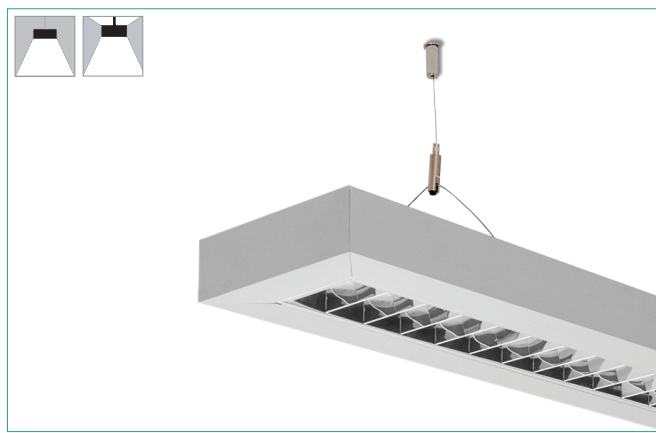

AL 180 - CONTINUOUS

Hliníková propojovací závěsná svítidla
 Aluminum connecting pendant luminaires
 Verbindungspendelleuchten aus Aluminium

230 V 50 Hz	AI	IP40	t _a 25 °C	EVG	EVG DIMM	EMERGENCY	TW	CE	21	Barva - přírodní elox (šedá) Colour - natural (grey) Naturfarbe (grau)	
----------------	-----------	------	-------------------------	-----	----------	-----------	----	----	----	--	--

Elegantní závěsná svítidla, která lze propojovat do souvislých řad, zaujmou svým moderním designem jsou vyrobena z eloxovaného hliníkového profilu.

Vyrábíme ve variantách přímá, nebo přímo/nepřímá.

Při výrobě používáme kvalitní LED komponenty od renomovaných výrobců, jako jsou OSRAM, Samsung a Helvar.

Součástí svítidla je lankový závěs „Y“ délky 1 m. Z příslušenství je možné objednat stropní kalíšek ZL-BOX se svorkovnicí a transparentním kabelem.

Všechna svítidla je možno vyrobit ve stmívatelném provedení, popř. doplnit o nouzový zdroj.

Elegant luminaires which can be connected into continuous rows. It impresses with modern design and is made of anodized aluminium profile.

To reduce the brightness, the luminaires are fitted with an optical cover.