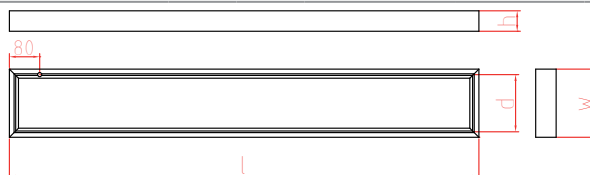

Svítlidla středová/ Middle luminaire												
LOS												
	ZCLED3GPS19L840/AL180-LOS	1615	19	ZCLED3GPS19+5L840/AL180-LOS		1900	19+5	180x635x54	150		2,5	
	ZCLED3GPS35L840/AL180-LOS	2975	35	ZCLED3GPS35+10L840/AL180-LOS		3650	35+10	180x1235x54				3,3
	ZCLED3GPS43L840/AL180-LOS	3650	43	ZCLED3GPS43+15L840/AL180-LOS		4845	43+15	180x1535x54				4,5
Mikro-c												
	ZCLED3GPS19L840/AL180-MIKRO-C	1600	19	ZCLED3GPS19+5L840/AL180-MIKRO-C		1960	19+5	180x635x54	150		3	
	ZCLED3GPS35L840/AL180-MIKRO-C	3200	35	ZCLED3GPS35+10L840/AL180-MIKRO-C		3920	35+10	180x1235x54				4,5
	ZCLED3GPS43L840/AL180-MIKRO-C	4000	43	ZCLED3GPS43+15L840/AL180-MIKRO-C		5080	43+15	180x1535x54				5,5
Mikro												
	ZCLED3GPS19L840/AL180-MIKRO	1850	19	ZCLED3GPS19+5L840/AL180-MIKRO		2265	19+5	180x635x54	150		3	
	ZCLED3GPS35L840/AL180-MIKRO	3695	35	ZCLED3GPS35+10L840/AL180-MIKRO		4530	35+10	180x1235x54				4,5
	ZCLED3GPS43L840/AL180-MIKRO	4620	43	ZCLED3GPS43+15L840/AL180-MIKRO		5865	43+15	180x1535x54				5,5
Opal												
	ZCLED3GPS19L840/AL180-OPAL	1940	19	ZCLED3GPS19+5L840/AL180-OPAL		2300	19+5	180x635x54	150		2,5	
	ZCLED3GPS35L840/AL180-OPAL	3880	35	ZCLED3GPS35+10L840/AL180-OPAL		4600	35+10	180x1235x54				3,3
	ZCLED3GPS43L840/AL180-OPAL	4850	43	ZCLED3GPS43+15L840/AL180-OPAL		5930	43+15	180x1535x54				4,5

Rozměry a umístění upevňovacích otvorů / Dimensions and position of fastening holes

Lankový závěs je součástí svítidla/ „Y-shaped“ wire pendant is included in luminaire/ Y-formiges Seilpendel ist inklusive der Leuchte

Lankový závěs typ ZLY/1 (L = 1 m) je součástí svítidla
„Y-shaped“ wire pendant ZLY/1 (L = 1 m) is included in luminaire
Y-formiges Seilpendel ZLY/1 (L = 1 m) ist inklusive der Leuchte

ZL-BOX: Objednává se zvlášť/ Order separately/ Ist es nötig zu bestellenn

ZL-BOX3 - Kryt elektro přívodu k lankovým závěsům + transparentní kabel - **objednává se zvlášť**
ZL-BOX3 - Cover for supply of electricity to wire pendant + transparent cable - **order separately**
ZL-BOX3 - Abdeckung der elektrischen Leitung zur Kabelaufhängung + transparentes Kabel - **separat zu bestellen**

Uvedené údaje mohou být během platnosti tohoto katalogu bez upozornění změněny. Odchylnka světelného toku a příkonu +/- 10 % není důvodem k reklamaci. These data may change without notice during the validity of this catalog. Deviation of light flux and power +/- 10 % is not a reason for complaint.