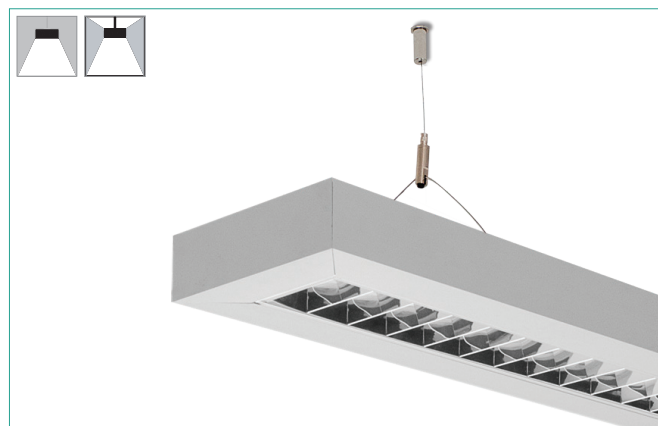

AL180, AL270, AL570

Hliníková závěsná svítidla
Aluminum pendant luminaires
Aluminium Pendelleuchten

230 V 50 Hz **AI** IP40 t_a 25 °C EVG EVG DIMM EMERGENCY TW CE Barva - přírodní elox (šedá) Colour - natural (grey) Naturfarbe (grau)

Elegantní závěsná svítidla, která zaujmou svým moderním designem jsou vyrobená z eloxovaného hliníkového profilu.

Vyrábíme ve variantách přímá, nebo přímo/nepřímá.

Součástí svítidla je lankový závěs „Y“ délky 1 m. Z příslušenství je možné objednat stropní kalíšek ZL-BOX se svorkovnicí a transparentním kabelem.

To reduce the brightness, the luminaires are fitted with an optical cover.

Part of the luminaire is a cable suspension „Y“ of 1 m length. Ceiling cup can be ordered from the accessories ZL-BOX with terminal block and transparent cable.

Die Leuchten sind mit einer 1 m langen Kabelaufhängung „Y“ geliefert.

Deckenbecher nachrüstbar Anschlussbox.

Wir verwenden hochwertige LED-Komponenten namhafter Hersteller wie OSRAM, Samsung und Helvar.