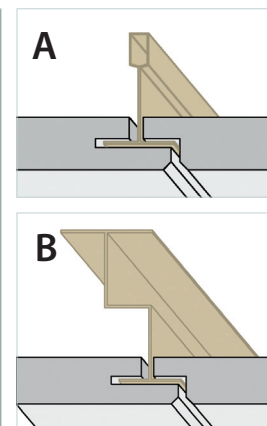

Svitidla do podhledu se skrytou konstrukcí  
Recessed luminaires with concealed construction  
Einbauleuchten mit verdeckter Konstruktion

Svitidla jsou určena pro montáž do kazetových podhledů modulů M600 se skrytou nosnou konstrukcí. Plášť svítidla je vyroben z ocelového plechu tl. 0,5 mm.