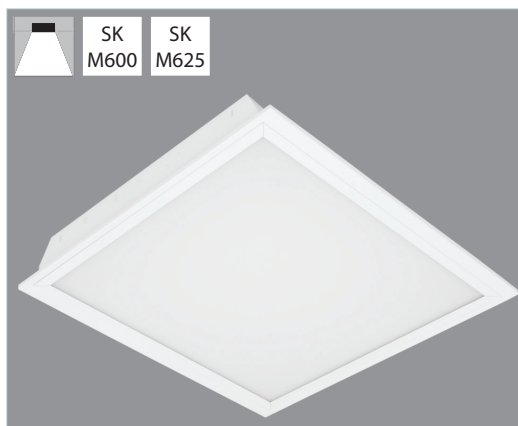

Svitidla do podhledu se skrytou konstrukcí  
Recessed luminaires with concealed construction  
Einbauleuchten mit verdeckter Konstruktion

Svitidla jsou určena pro montáž do kazetových podhledů modulů M600 se skrytou nosnou konstrukcí. Plášť svítidla je vyroben z ocelového plechu tl. 0,5 mm.

These luminaires are designed for mounting into M600 panel false ceilings with a hidden supporting structure. The body of the luminaire is made of 0,5 mm steel sheet.

Quality components from well-known manufacturers such as OSRAM, Samsung, and Helvar are used during the manufacturing process.

Colour: RAL 9003 white – standard (other colours available on request).

All these luminaires can be equipped with dimming and an emergency power unit on request.

Die Leuchten sind für Montage in M600 abgehängte Decke mit verdeckter Tragkonstruktion geeignet. Das Gehäuse der Leuchte wird aus dem 0,5 mm Stahlblech hergestellt.