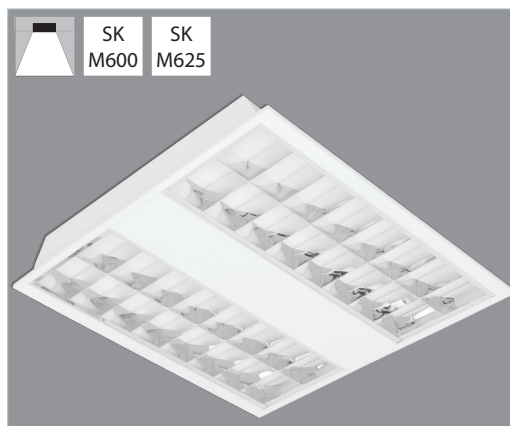

Svitidla do podhledu se skrytou konstrukcí  
Recessed luminaires with concealed construction  
Einbauleuchten mit verdeckter Konstruktion

Svitidla jsou určena pro montáž do kazetových podhledů modulů M600 se skrytou nosnou konstrukcí. Plášť svítidla je vyroben z ocelového plechu tl. 0,5 mm.

These luminaires are designed for mounting into M600 panel false ceilings with a hidden supporting structure. The body of the luminaire is made of 0,5 mm steel sheet.

Quality components from well-known manufacturers such as OSRAM, Samsung, and Helvar are used during the manufacturing process.

Colour: RAL 9003 white – standard (other colours available on request).

All these luminaires can be equipped with dimming and an emergency power unit on request.

Die Leuchten sind für Montage in M600 abgehängte Decke mit verdeckter Tragkonstruktion geeignet. Das Gehäuse der Leuchte wird aus dem 0,5 mm Stahlblech hergestellt.