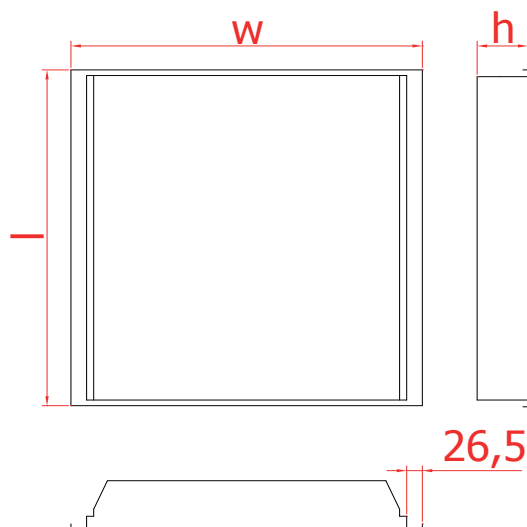

Uvedené údaje mohou být během platnosti tohoto katalogu bez upozornění změněny. Odchylna světelného toku a příkonu +/- 10 % není důvodem k reklamaci. These data may change without notice during the validity of this catalog. Deviation of light flux and power +/- 10 % is not a reason for complaint.