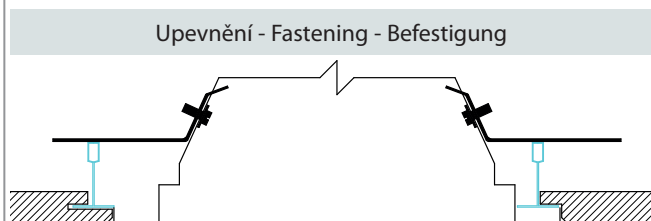

M600				M625													
Typ Type	Light output lm	Výkon Power W	Rozměry Size w x l x h	Typ Type	Light output lm	Výkon Power W	Rozměry Size w x l x h	kg									
									LOS				LOS				
ZCLED3G4-32Q840/SK-M600-LOS	3240	32	599x599x85	ZCLED3G4-32Q840/SK-M625-LOS	3240	32	624x624x85	5,5									
ZCLED3G4-53Q840/SK-M600-LOS	5170	53		ZCLED3G4-53Q840/SK-M625-LOS	5170	53											
Opal				Opal													
ZCLED3G32Q840/SK-M600-OPAL	4010	32	599x599x85	ZCLED3G32Q840/SK-M625-OPAL	4010	32	624x624x85	5,5									
ZCLED3G53Q840/SK-M600-OPAL	6395	53		ZCLED3G53Q840/SK-M625-OPAL	6395	53											
Mikro				Mikro													
ZCLED3G32Q840/SK-M600-MIKRO	3850	32	599x599x85	ZCLED3G32Q840/SK-M625-MIKRO	3850	32	624x624x85	5,5									
ZCLED3G53Q840/SK-M600-MIKRO	6135	53		ZCLED3G53Q840/SK-M625-MIKRO	6135	53											
Mikro-Comfort				Mikro-Comfort													
ZCLED3G32Q840/SK-M600-MIKRO-C	3405	32	599x599x85	ZCLED3G32Q840/SK-M625-MIKRO-C	3405	32	624x624x85	5,5									
ZCLED3G53Q840/SK-M600-MIKRO-C	5430	53		ZCLED3G53Q840/SK-M625-MIKRO-C	5430	53											

Rozměry a umístění upevňovacích otvorů / Dimensions and position of fastening holes

Upevnění - Fastening - Befestigung